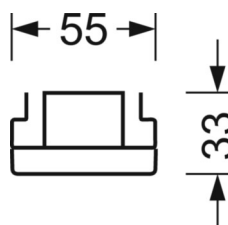

Оптика

Оснастка	LED, цветопередача/оттенок света CRI ≥ 80 / 6500K
Допуск для координаты цветности (MacAdam)	3SDCM
Фотобиологическая безопасность (светильник)	RG1
Номинальный световой поток	7024lm
Срок службы LED	50000h L80/B10 (Tq 45°C)
светоотдача светильников	182lm/W
Угол излучения	95° (C0) / 95° (C90)
UGR поп./вдоль	19.2 / 19.6

DEEP-LINK

<https://www.regiolum.de/ru/article/19410024330>

Ссылка	LED 7000lm 865
ηLB	100 %
Φ ↓/↑	98 % / 2 %
UGR поп./вдоль дисплей	19.2 / 19.6
	65° < 3000cd/m ²

Механика

цвет корпуса	белый стандартный для электротехники RAL 9016
размеры (LxWxH/DxH)	2299mm x 55mm x 33mm
вес (нетто)	2.5kg
Вид монтажа	сборка трековых систем, световая структура

размеры

L	2299 mm	Длина
В	55 mm	Ширина
Н	33 mm	Высота