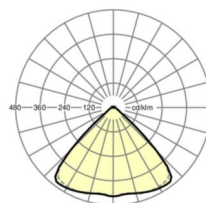

DEEP-LINK

<https://www.regiolum.de/ru/article/19410024330>

Ссылка	LED 7000lm 865
ηLB	100 %
Φ ↓/↑	98 % / 2 %
UGR поп./вдоль дисплей	19.2 / 19.6
	65° < 3000cd/m ²

Механика

цвет корпуса	белый стандартный для электротехники RAL 9016
размеры (LxWxH/DxH)	2299mm x 55mm x 33mm
вес (нетто)	2.5kg
Вид монтажа	сборка трековых систем, световая структура

размеры

L	2299 mm	Длина
В	55 mm	Ширина
Н	33 mm	Высота